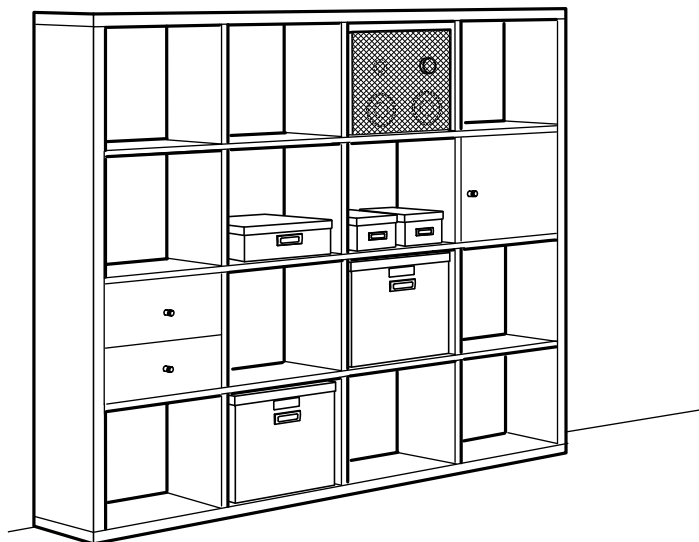

## БЕЗОПАСНОСТ

Внимание! За да се избегне преобръщане, всички мебели с височина над 79 см трябва да се закрепят към стената. Различните стенни материали изискват различни видове крепежни елементи. Използвайте такива, които са подходящи за стените във вашия дом (не са включени в комплекта). Бъдете внимателни при работа с предмети от закалено стъкло. Повреден ръб или надраскана повърхност могат да предизвикат внезапно счупване на ситни парченца, но никога на остри късове.