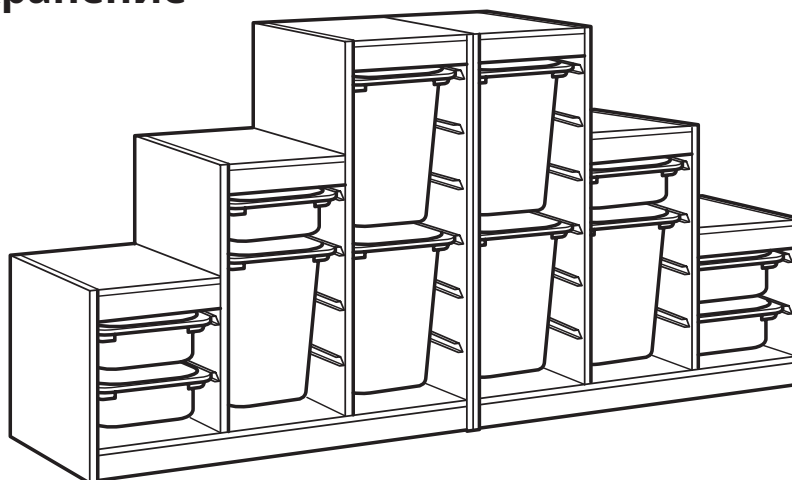

### МАТЕРИАЛ:

Рамките и рафтовете TROFAST са от масив иглолистна дървесина и бяло фолио. Кутиите за вещи, капациите и водачите са пластмасови.

### БЕЗОПАСНОСТ:

Децата рядко правят това, което ние, възрастните, очакваме от тях. Те се катерят, пълзят и си играят с всичко по всевъзможни начини. Затова мебелите за съхранение с височина над 60 см трябва винаги да се монтират за стената с приложените стенни елементи.