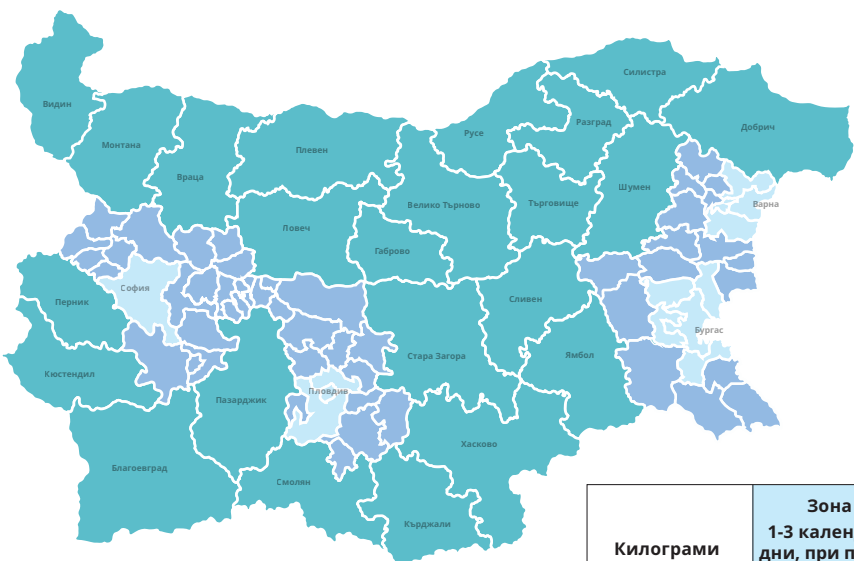

Ценоразпис за доставка

Килограми	Зона 1 1-3 календарни дни, при поръчки от съответния град от Зона 1	Зона 2 2-3 календарни дни	Зона 3 2-5 календарни дни	Доставка до врата
0 - 5 кг.	4 лв.	5 лв.	6 лв.	Безплатно
5,01 - 10 кг.	5 лв.	6 лв.	7 лв.	Безплатно
10,01 - 20 кг.	10 лв.	12 лв.	14,50 лв.	Безплатно
20,01 - 35 кг.	13 лв.	15 лв.	19 лв.	20 лв.
35,01 - 65 кг.	25 лв.	30 лв.	45 лв.	20 лв.
65,01 - 100 кг.	30 лв.	50 лв.	70 лв.	20 лв.
100,01 - 200 кг.	48 лв.	70 лв.	90 лв.	20 лв.
200,01 - 400 кг.	68 лв.	85 лв.	105 лв.	30 лв.
>400,01 кг.	+14 лв./ 100кг.	+17 лв./ 100кг.	+20 лв./ 100кг.	30 лв.

Доставка от магазин IKEA София за същия ден (само за гр. София и при предаване на продуктите до 14:00 часа на съответния ден): +60% от стойността на транспорта

Зона 1 гр. София и населените места в обл. София-град; гр. Варна и населените места в общините Варна, Аксаково, Белослав, Арвен; гр. Бургас и населените места в общините Бургас, Поморие, Айтос, Камено, Созопол; гр. Пловдив и населените места в общините Пловдив, Марица, Родопи	Зона 2 Населени места в област София, Варна, Бургас и Пловдив, които не са обозначени като част от Зона 1	Зона 3 Всички населени места в страната, които не са обозначени като част от Зона 1 и Зона 2
---	---	--