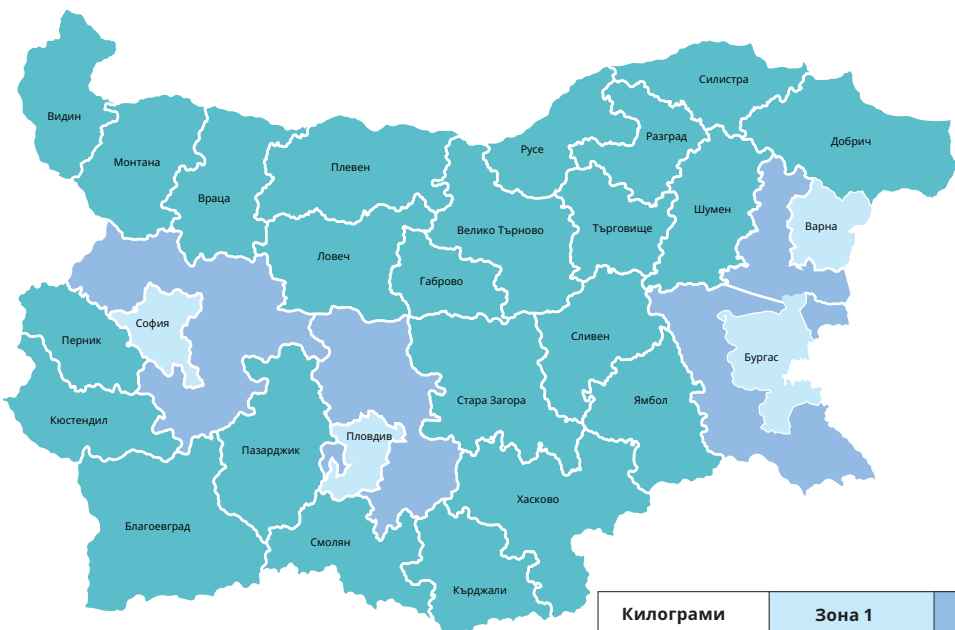

# Ценоразпис за доставка

Килограми	Зона 1 1-3 календарни дни	Зона 2 2-3 календарни дни	Зона 3 2-5 календарни дни	Доставка до врата
0-5 кг.	4 лв.	5 лв.	6 лв.	Безплатно
5,01 - 10 кг.	5 лв.	6 лв.	7 лв.	Безплатно
10,01 - 20 кг.	10 лв.	12 лв.	14,50 лв.	Безплатно
20,01 - 35 кг.	13 лв.	15 лв.	19 лв.	20 лв.
35,01-65 кг.	25 лв.	30 лв.	45 лв.	20 лв.
65,01-100 кг.	30 лв.	50 лв.	70 лв.	20 лв.
100,01-200 кг.	48 лв.	70 лв.	90 лв.	20 лв.
200,01-400 кг.	68 лв.	85 лв.	105 лв.	30 лв.
>400,01 кг.	+14 лв./ 100кг.	+17 лв./ 100кг.	+20 лв./ 100кг.	30 лв.

## Зона 1

гр. София и населените места в обл. София-град;  
гр. Варна и населените места в общините Варна, Аксаково, Белослав, Арвен;  
гр. Бургас и населените места в общините Бургас, Поморие, Айтос, Камено, Созопол;  
гр. Пловдив и населените места в общините Пловдив, Марица, Родопи

## Зона 2

Населени места в област София, Варна, Бургас и Пловдив, които не са обозначени като част от **Зона 1**

## Зона 3

Всички населени места в страната, които не са обозначени като част от **Зона 1** и **Зона 2**